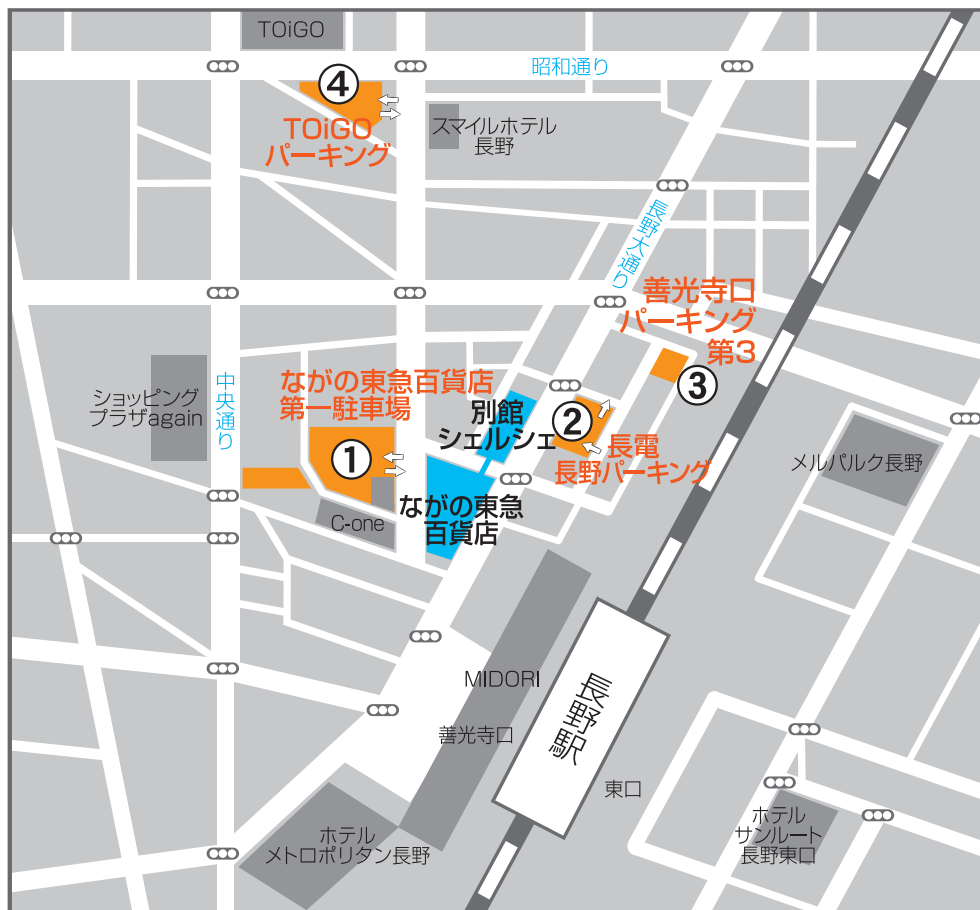

お知らせ

長年にわたり、ご愛顧いただきました当社**東口駐車場**は
3月25日(日)午後7時をもちまして**営業を終了**いたしました。

引き続き、下記当社提携駐車場をご利用ください。

- ①ながの東急百貨店 第一駐車場
- ②長電 長野パーキング
- ③善光寺口パーキング第3
- ④TOiGOパーキング

大変ご不便をおかけいたしますが、何卒よろしくお願い申し上げます。